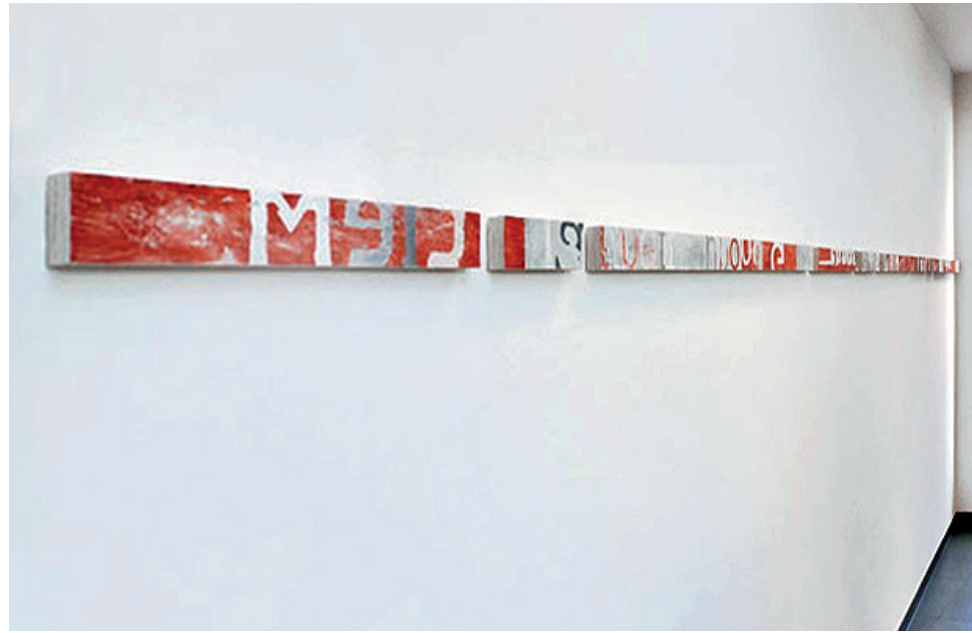

Wandarbeit vertikal | Abmessungen gesamt | H 1580 cm | B 25 cm | T 4 cm | Acrylmalerei auf Multiplex

Jürgen Drewer
architekturbezogene Kunstkonzepte
Hombürgen 106 | D – 41334 Nettetal
Fon 02153 - 958 1000 | juergen@drewer.de
www.drewer.de

Fotos | Neeke Reisinger
GrafikDesign | Horst Jewanski

architektur+KUNST

> MONOLOG – DIALOG <

C.C. Buchner Verlag | Bamberg

Wandarbeit horizontal | verschiedene Längen | H 7 cm | T 4 cm | Ölmalerei auf Multiplex

Monolog – Dialog

Ausgangspunkt für Drewers Konzept waren die in Frage kommenden Orte im Neubau des Verlagshauses. Die Rotunde (Bodenarbeit), die Flurwand vom Keller bis OG 2 (vertikale Arbeit), sowie die Flurwände vom EG bis OG 2 (horizontale Arbeit). Inhaltlich hat er bei den Flurwänden die Thematik eines Verlagshauses aufgegriffen, das Inhalte über Schrift vermittelt. So entstanden die Wandarbeiten aus Buchstaben die inhaltlich keinen Sinn ergeben und daher eher monologisierend wirken. Im Moment der Betrachtung, ob formulierend im Denken oder wirkend im Sehen, wird der Monolog durch den Betrachter zum Dialog. Durch die Abmessung der Wandarbeiten kann er sich die Arbeit durch das Treppenhaus "erlaufen". Sie ermöglicht so unterschiedliche Eindrücke auf den verschiedenen Ebenen der Flure im Gebäude. Die Bodenarbeit in der Rotunde bezieht sich auf die Gestalt des Fliesenspiegels der Bodenfläche. Die Höhe der einzelnen Kuben lädt die Mitarbeiter und Besucher des Haus zum "besetzen" ein. Eine weitere Option besteht in der variablen Aufstellung der Kuben. So wird hier die Möglichkeit zum Dialog gegeben.

Lisa Reisinger

2013 – 2014 | C.C. Buchner Verlag | Bamberg

MONOLOG – DIALOG | Kunst für 3 Orte

Wandarbeit vertikal
Abmessungen
H 1100 cm | B 25 cm | T 4 cm
Acrylmalerei auf Multiplex

Wandarbeit horizontal
Abmessungen gesamt
L 1580 cm | H 7 cm T 4 cm
Ölmalerei auf Multiplex